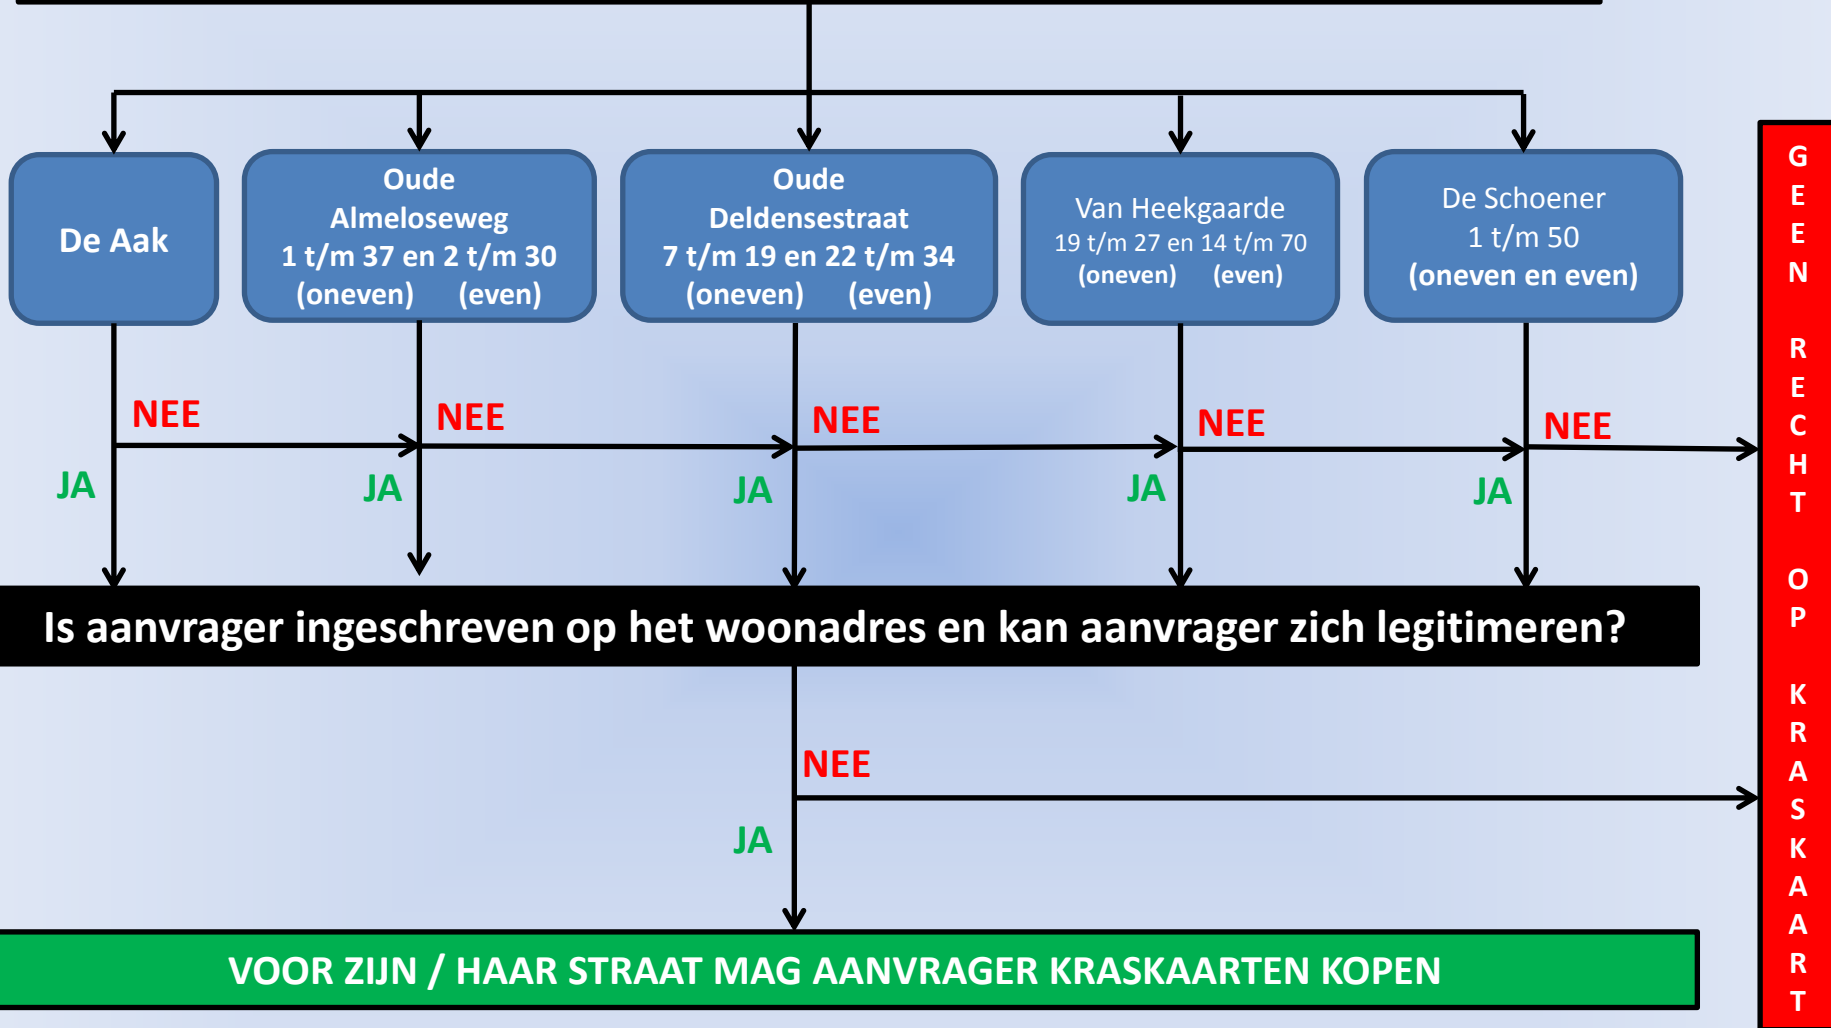

## Ligt woonadres in de vergunninghouderszone?

**OPMERKING:**

- HET AANTAL KRASKAARTEN DAT AAN AANVRAGER MAG WORDEN VERKOCHT IS ONBEPERKT;
- KRASKAARTEN WORDEN VERKOCHT PER SETJE VAN 10 KRASKAARTEN AD € 20,90,--